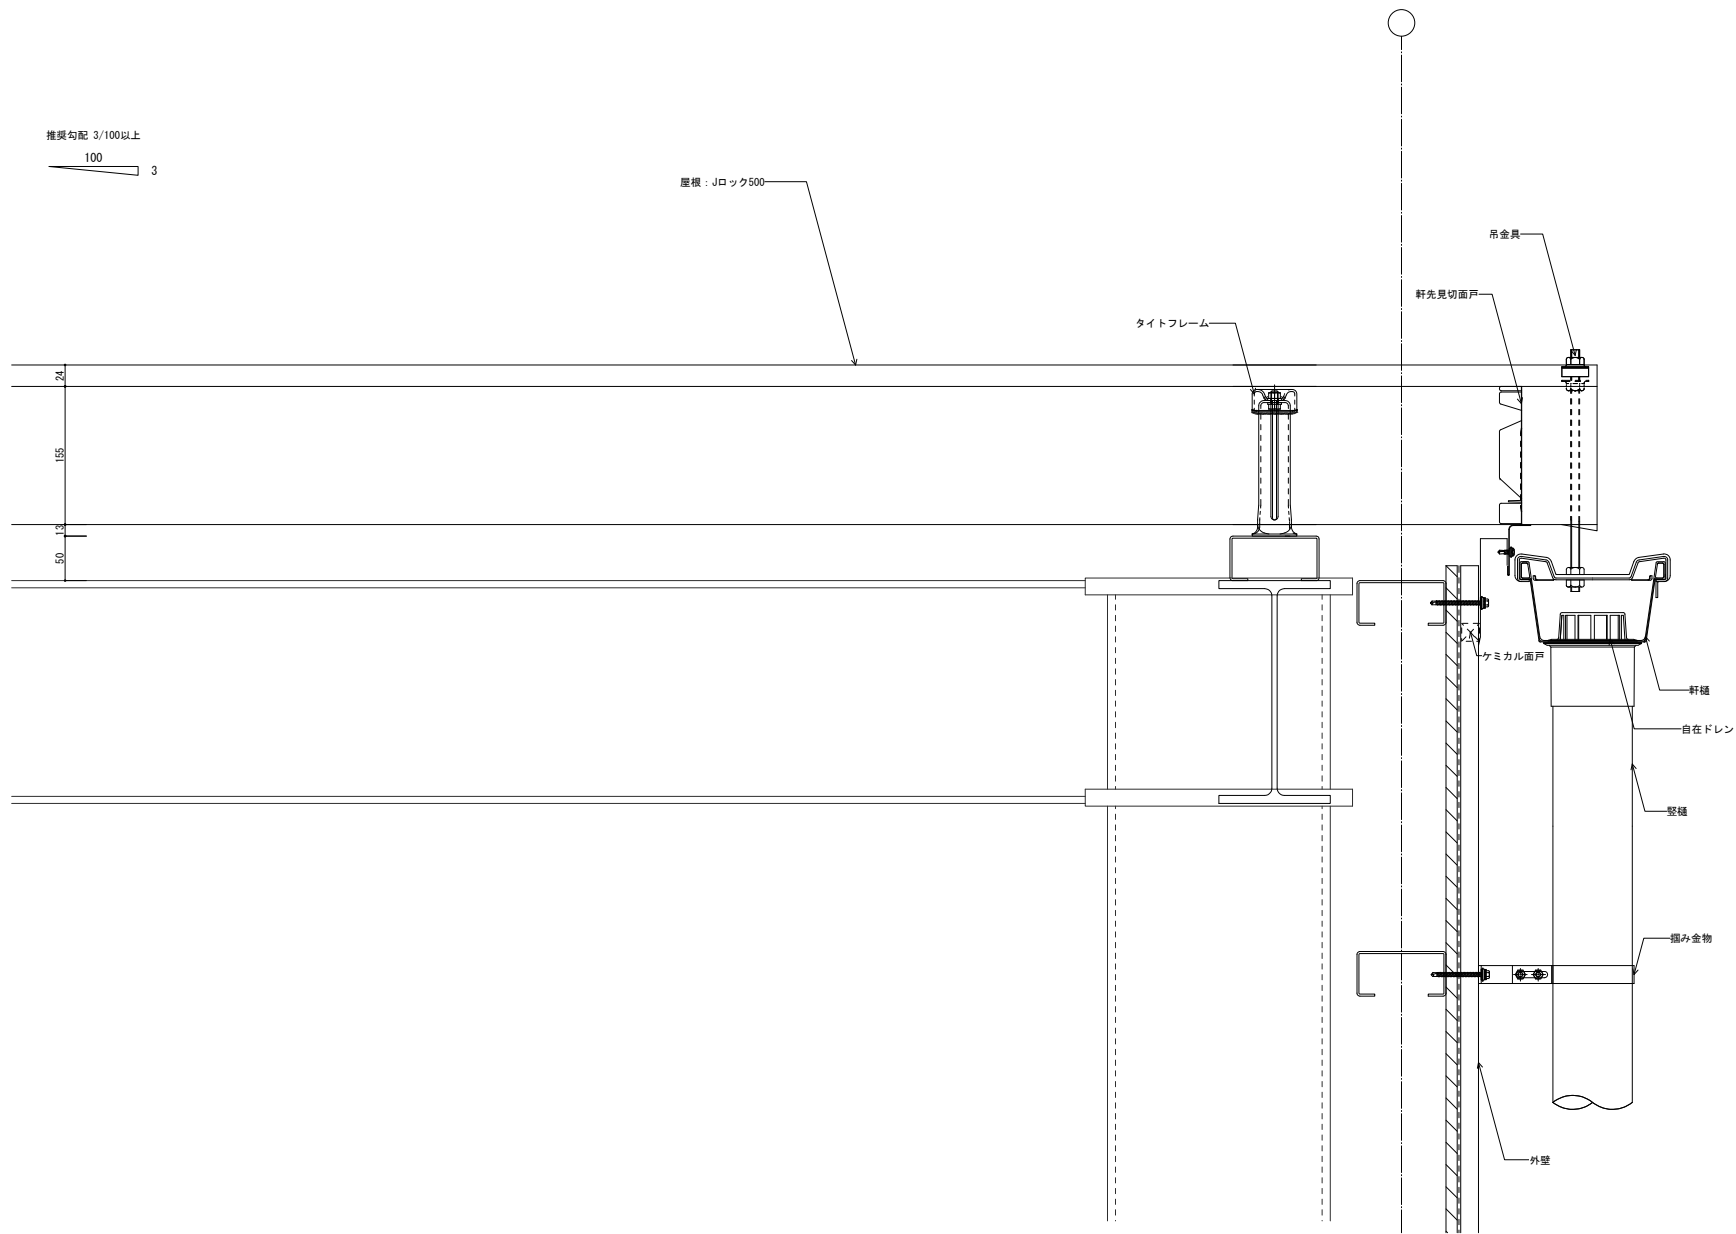

推奨勾配 3/100以上
100 3

備考	名称	Jロック500 シングル工法	日付	〇/〇	図面 No.	株式会社 野々山商店
	図面名	軒先部	縮尺	A3: 1/3		