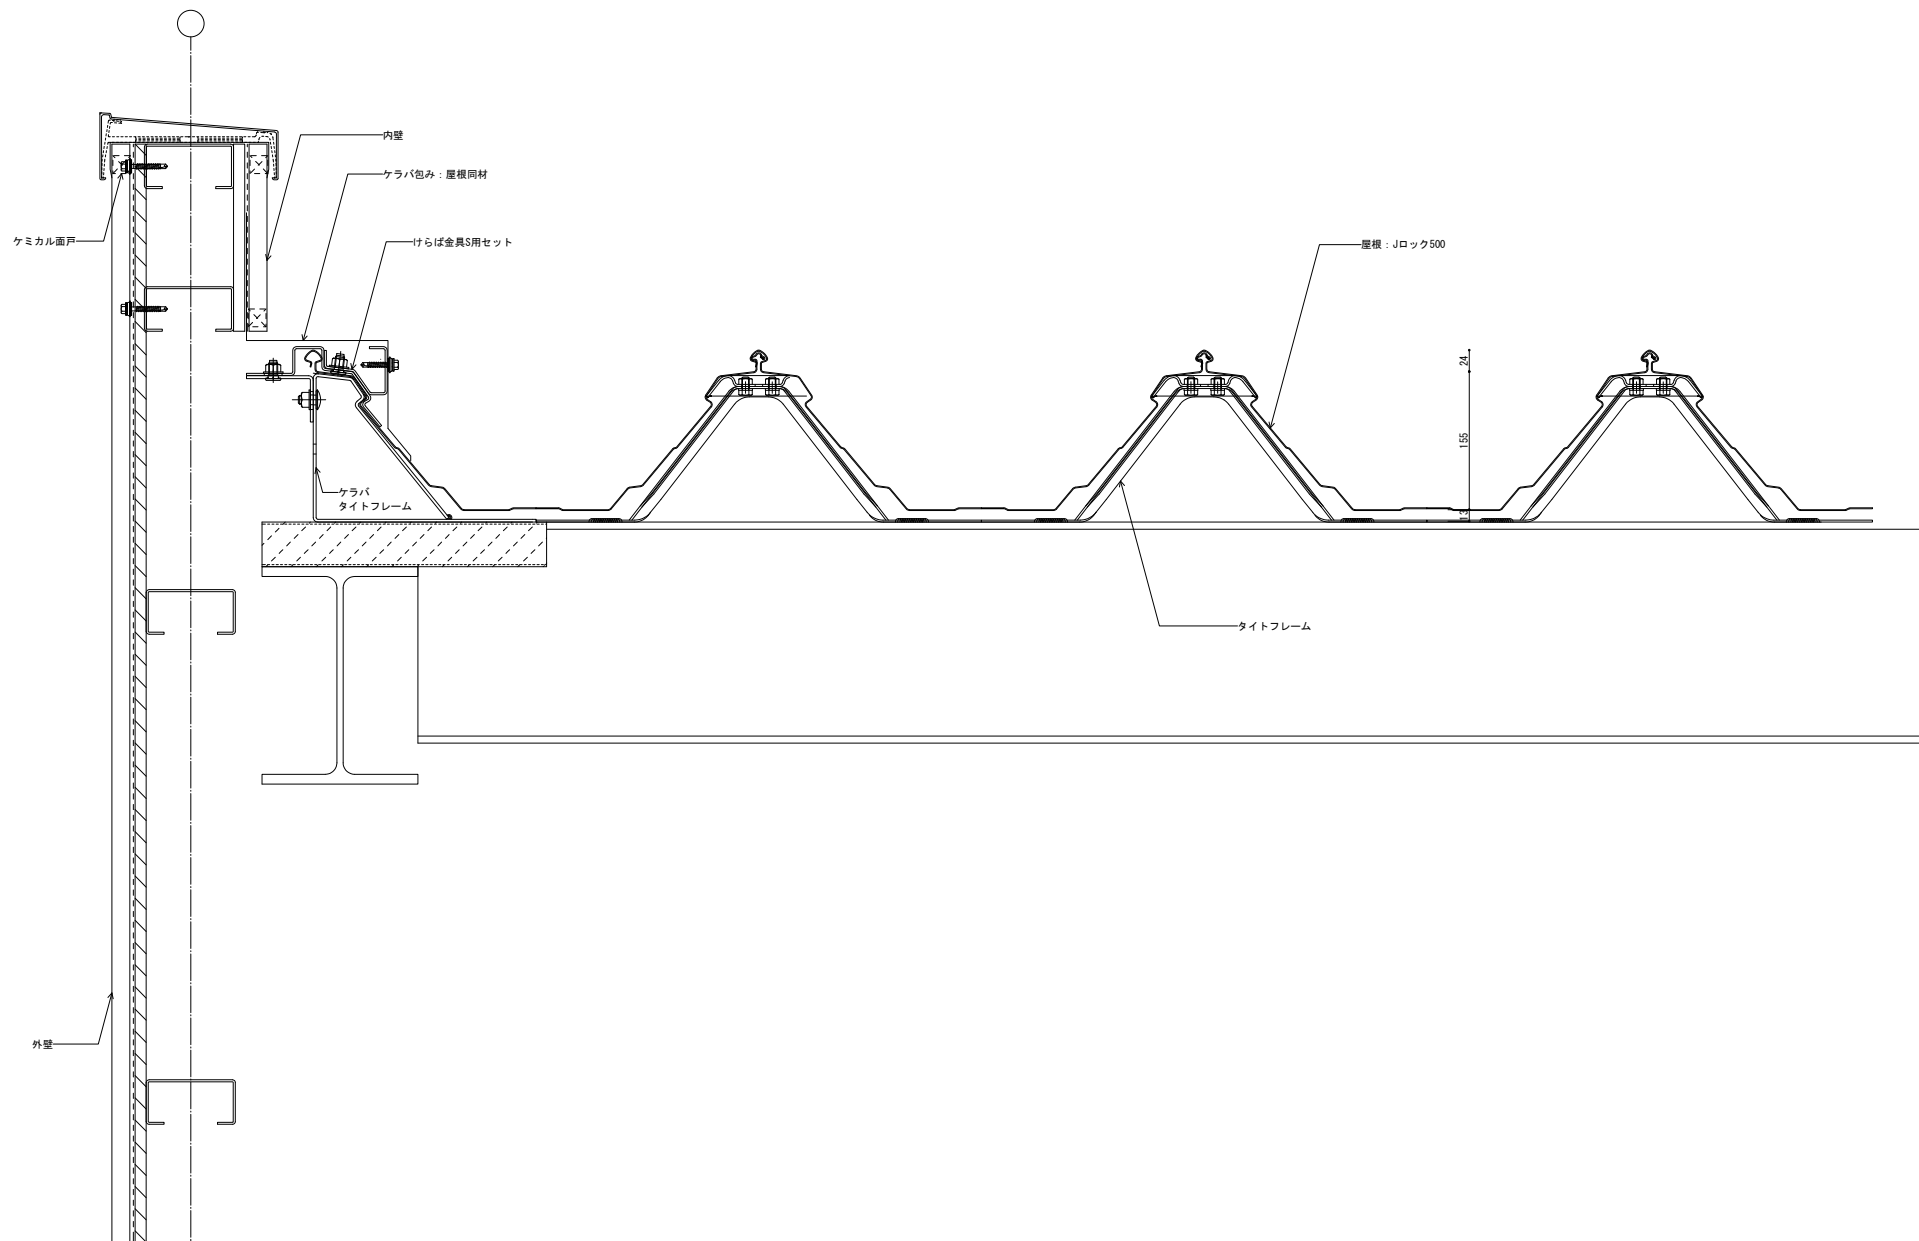

備考	名称	Jロック500 シングル工法	日付	○/○	図面 No.	株式会社 野々山商店
	図面名	ケラバ部(パラペット無し)	縮尺	A3: 1/3		

備考	名称	Jロック500 シングル工法	日付	○/○	図面 No.	株式会社 野々山商店
	図面名	ケラバ部(パラペット有り)	縮尺	A3: 1/3		