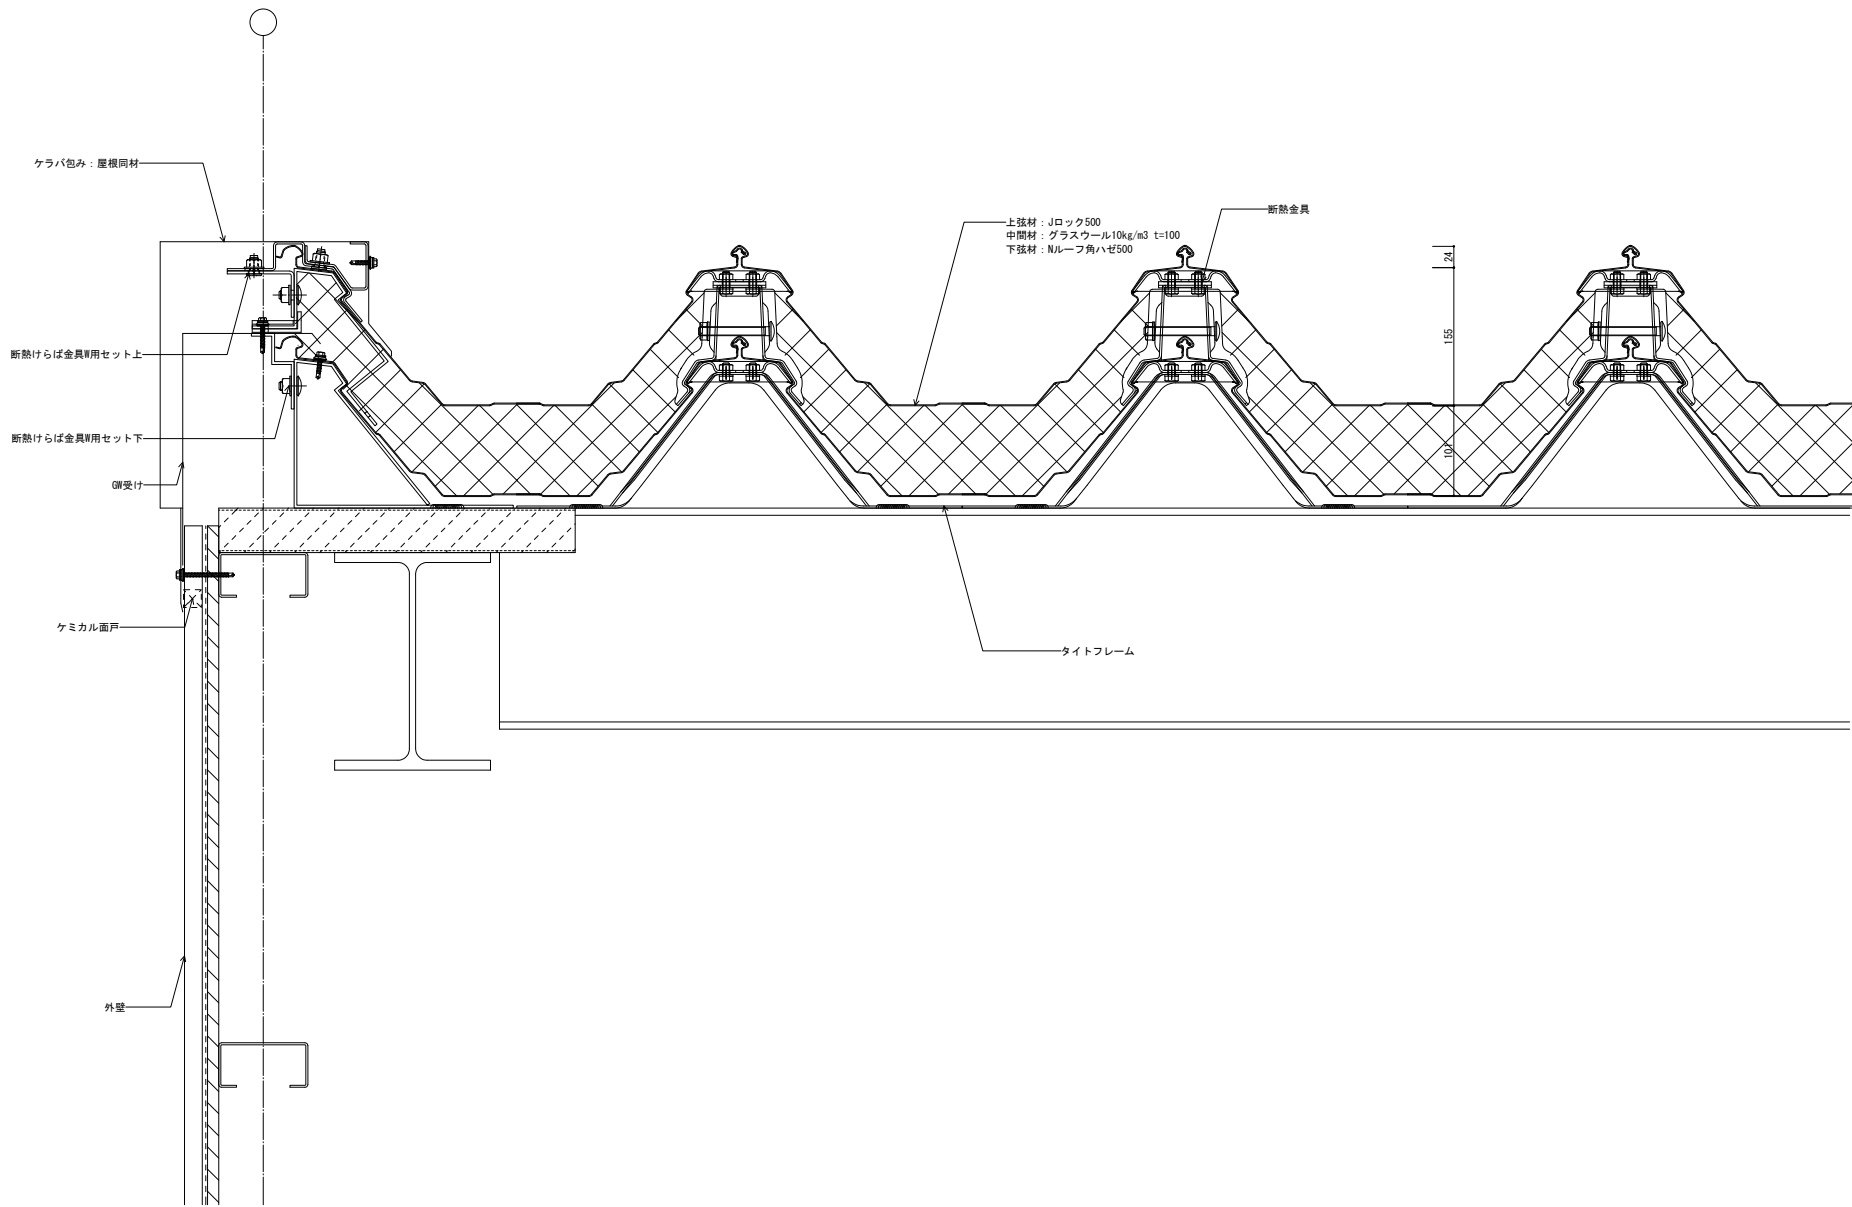

備考	名称	Jロック500 ダブル工法	日付	〇/〇	図面 No.	株式会社 野々山商店
	図面名	ケラバ部(パラベット有り)	縮尺	A3: 1/3		

名称	Jロック500 ダブル工法	日付	〇/〇	図面 No. 株式会社 野々山商店
図面名	ケラバ部(パラベット無し)	縮尺	A3: 1/3	