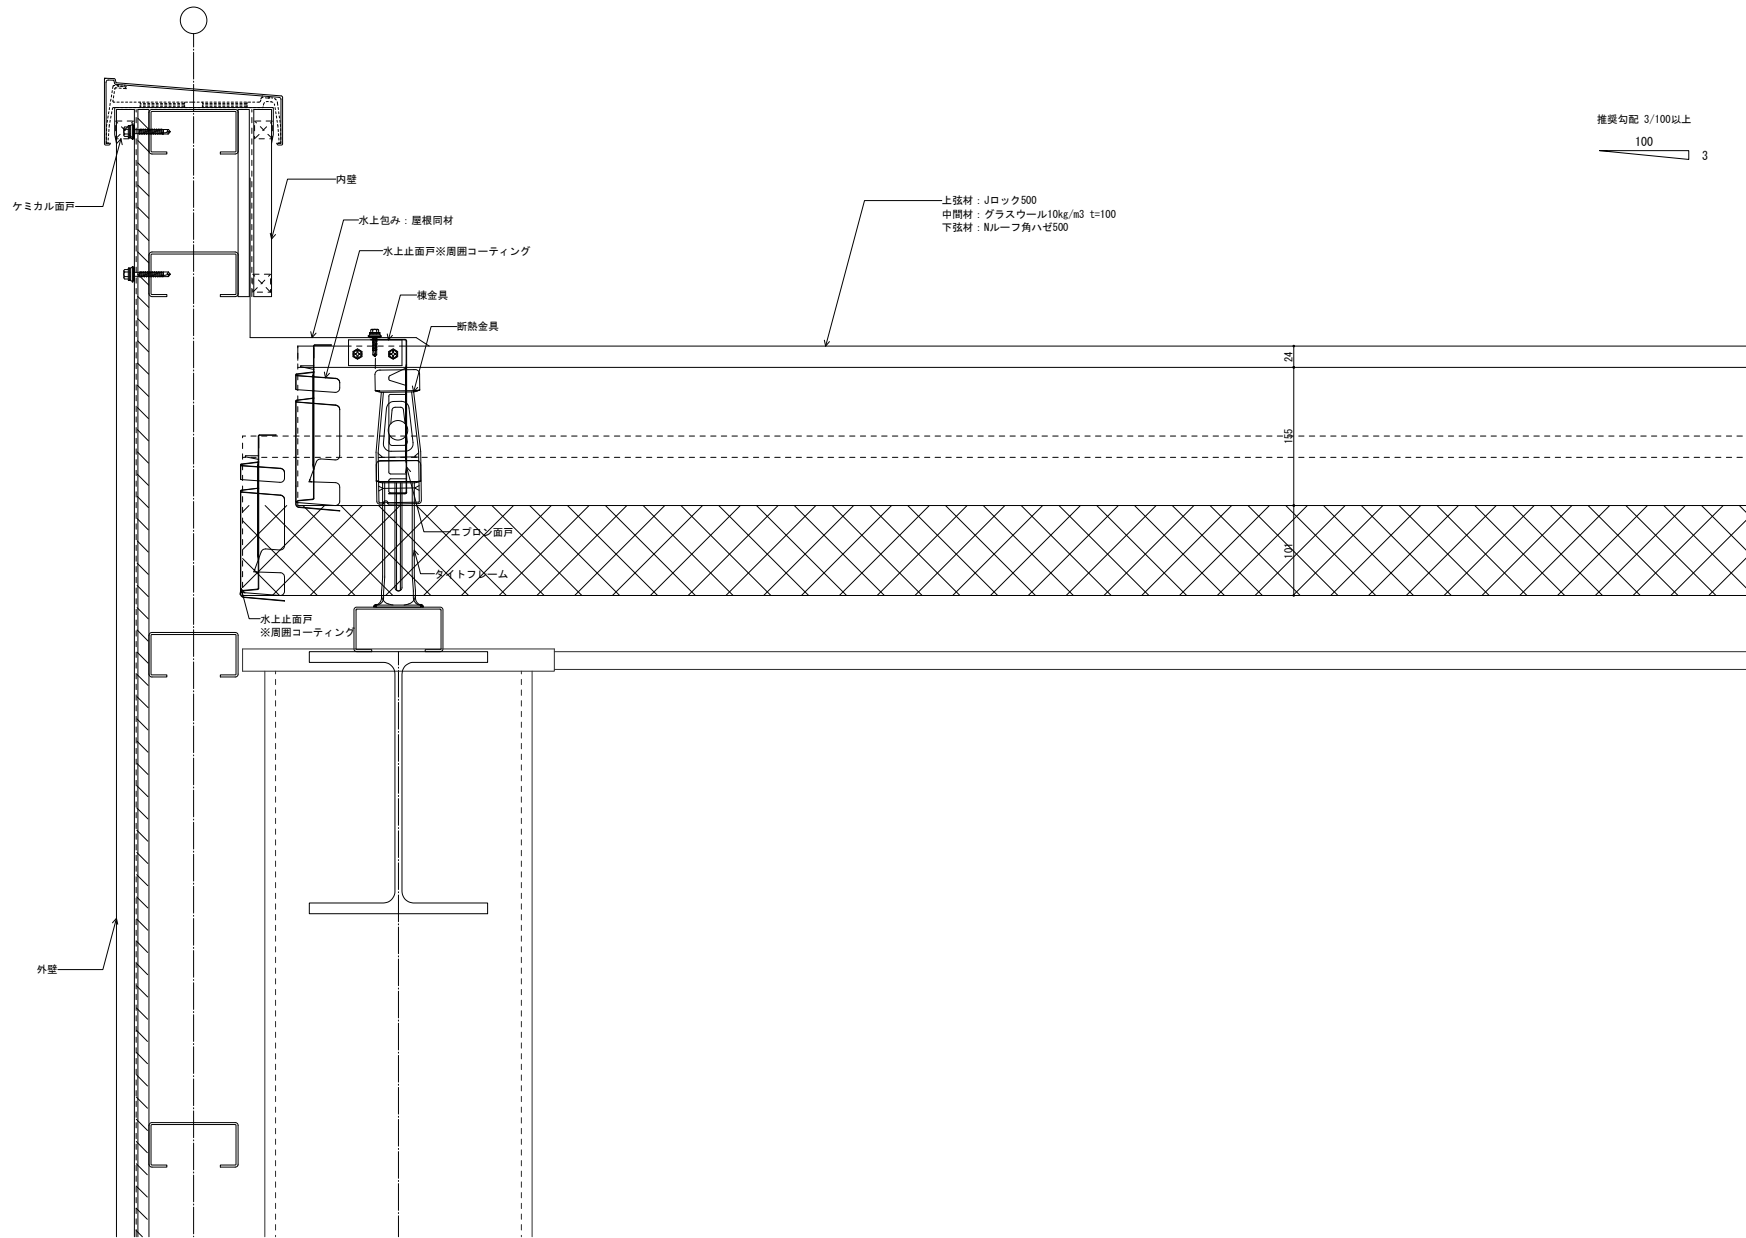

推奨勾配 3/100以上

備考	名称	Jロック500 ダブル工法	日付	○/○	図面 No.	株式会社 野々山商店
	図面名	壁取合部(パラペット有り)	縮尺	A3: 1/3		