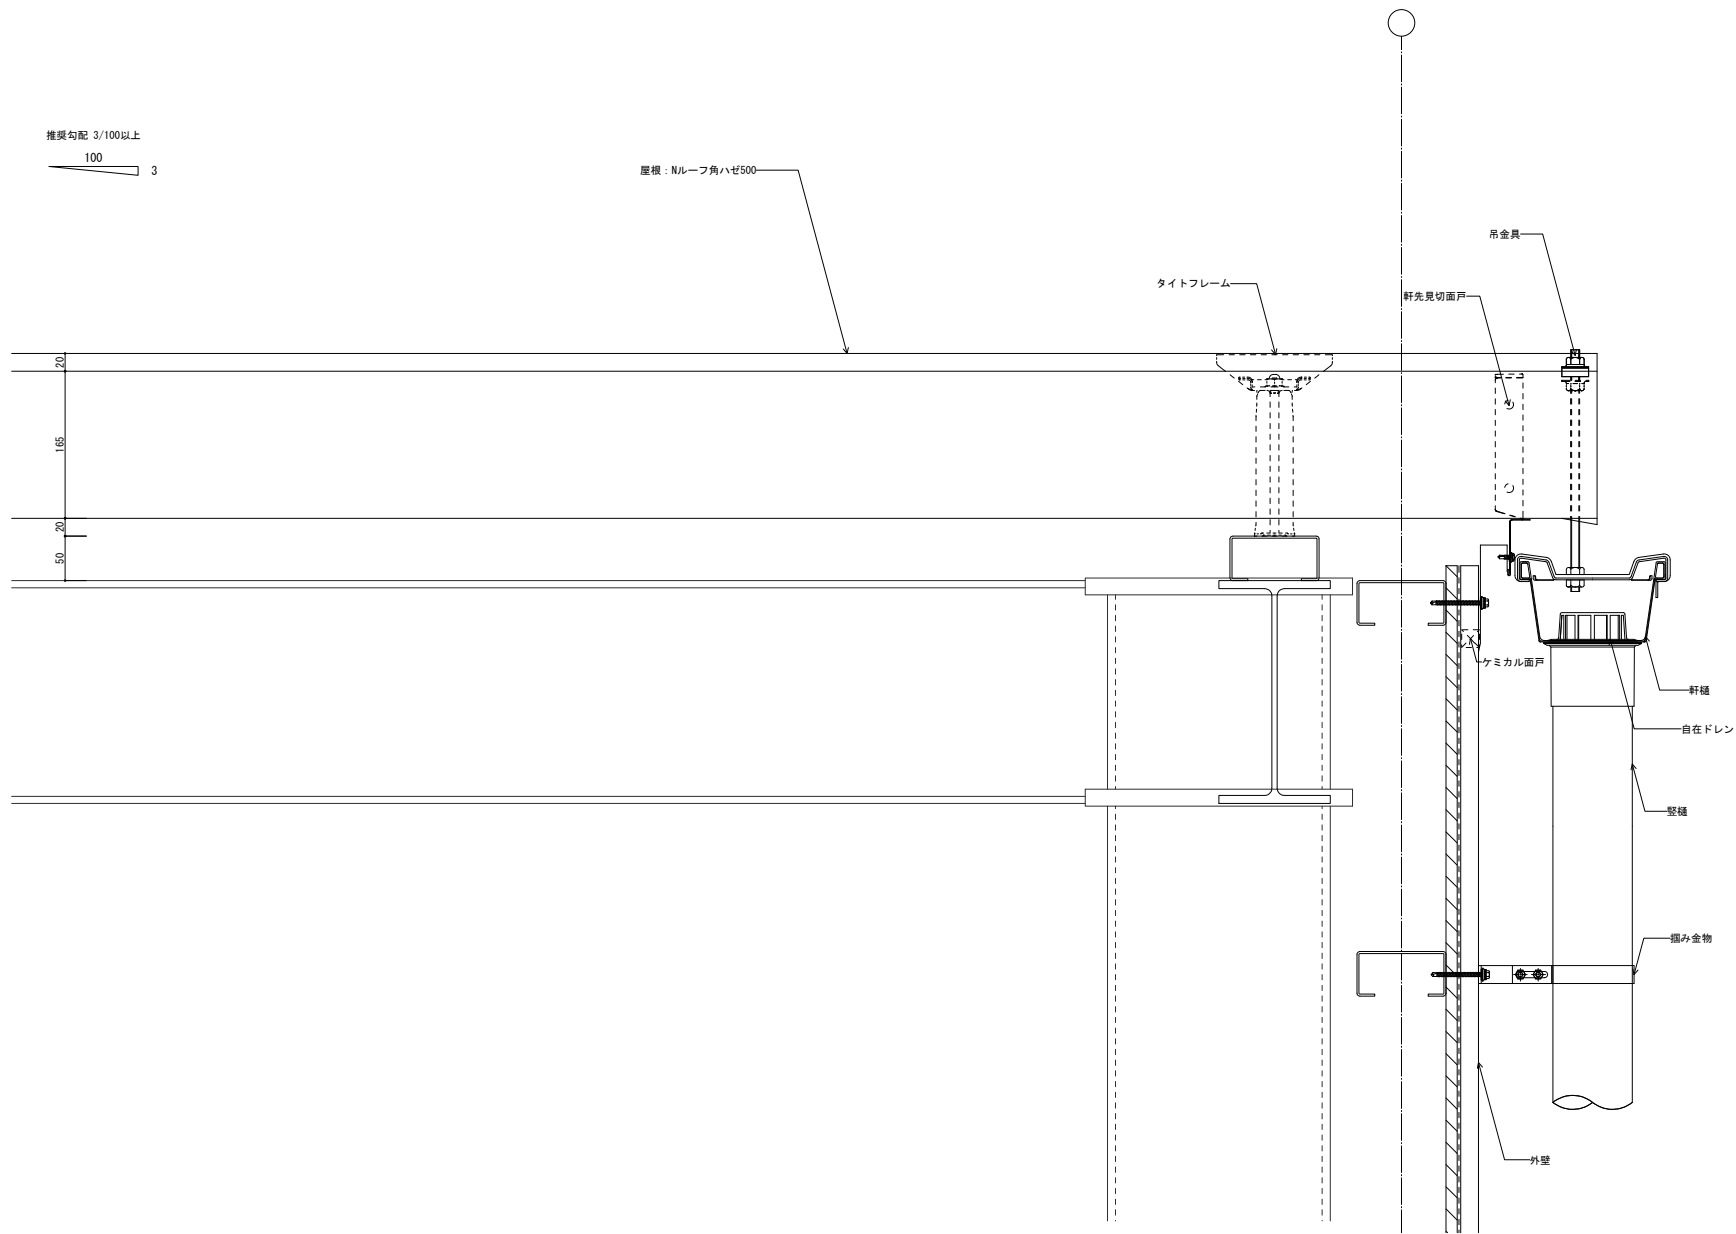

推奨勾配 3/100以上
100 3

備考	名称	Nルーフ角ハゼ500 シングル工法	日付	〇/〇	図面 No.	株式会社 野々山商店
	図面名	軒先部	縮尺	A3: 1/3		