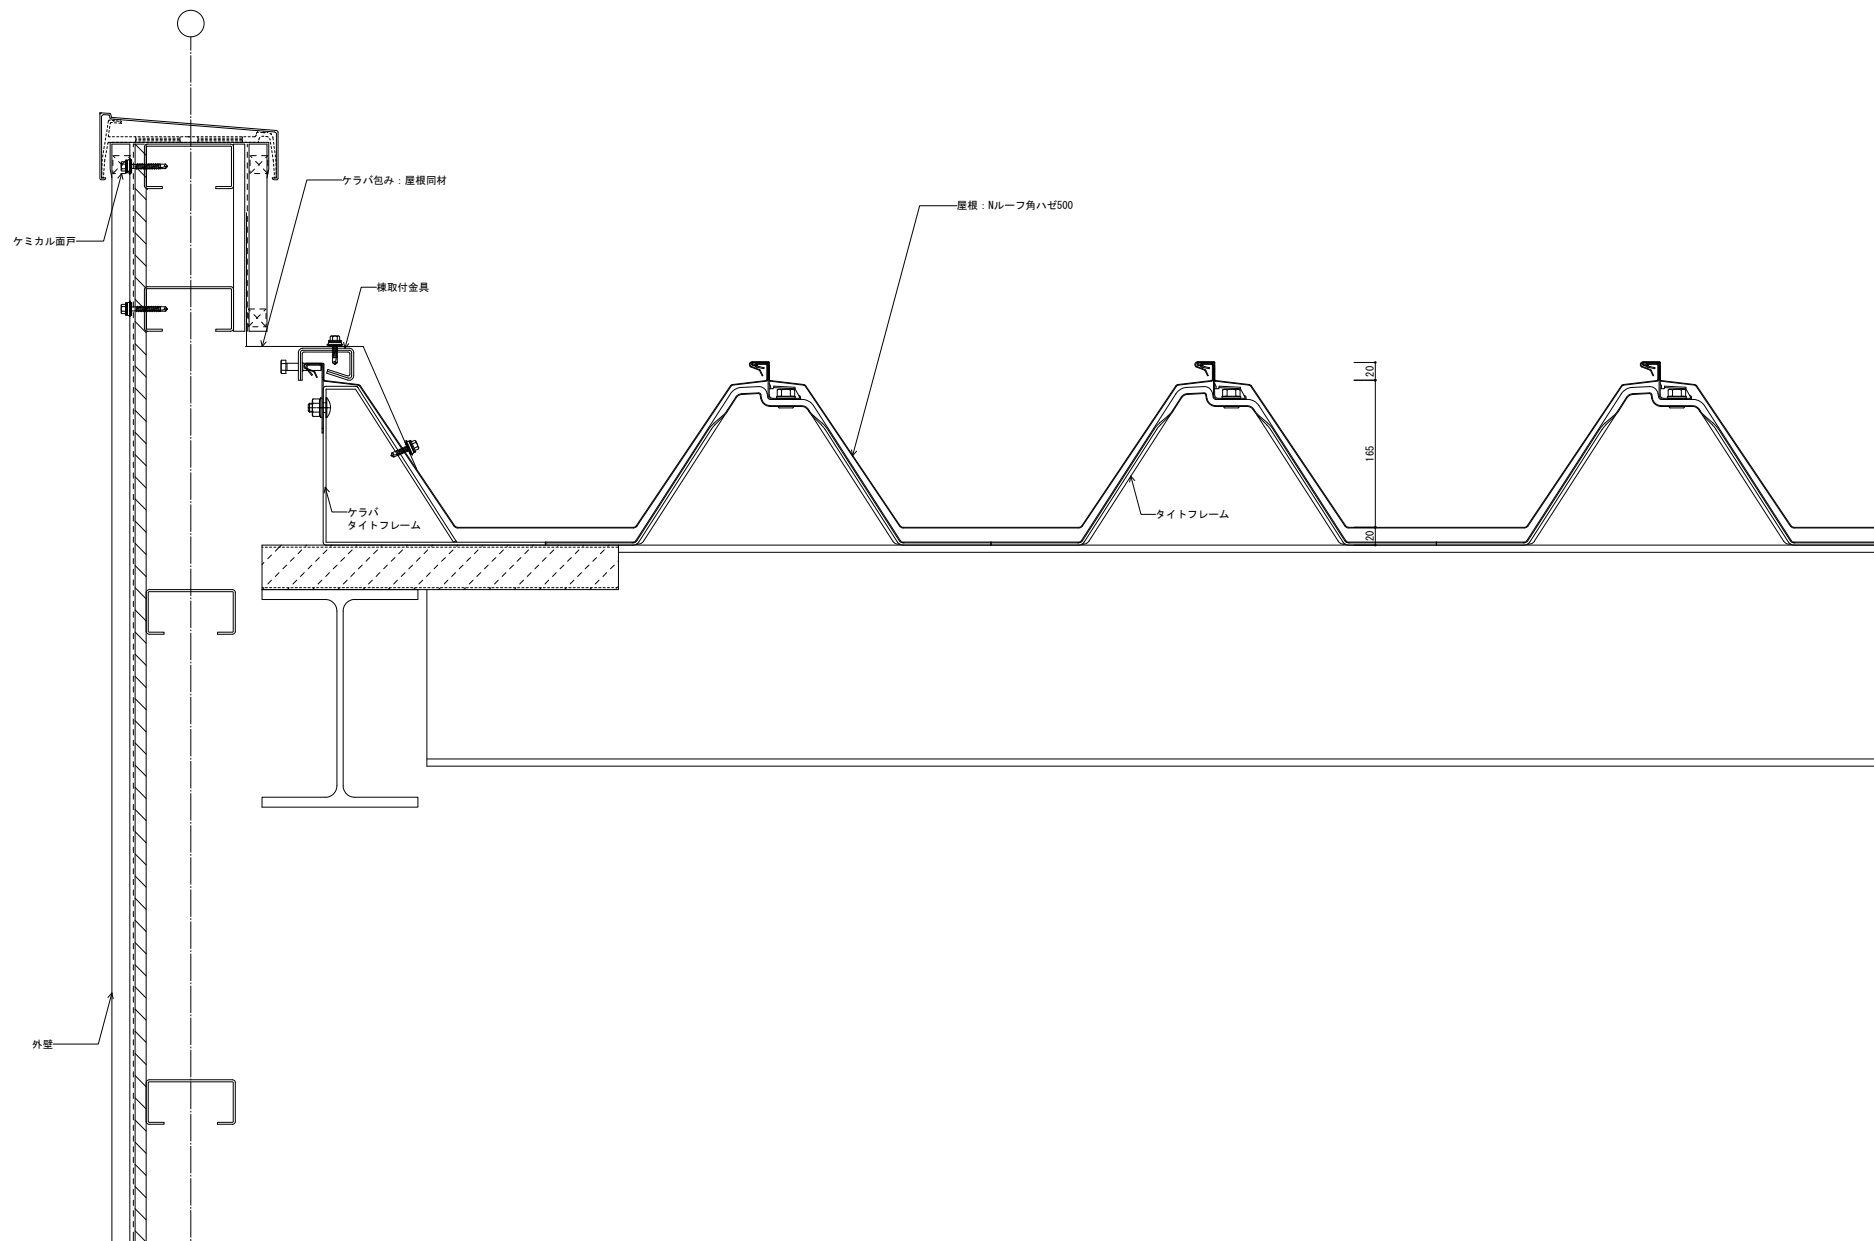

備考	名称	Nルーフ角ハゼ500 シングル工法	日付	○/○	図面 No.	株式会社 野々山商店
	図面名	ケラバ部(パラペット無し)	縮尺	A3: 1/3		

備考	名称	Nルーフ角ハゼ500 シングル工法	日付	○/○	図面 No.	株式会社 野々山商店
	図面名	ケラバ部(パラベット有り)	縮尺	A3: 1/3		