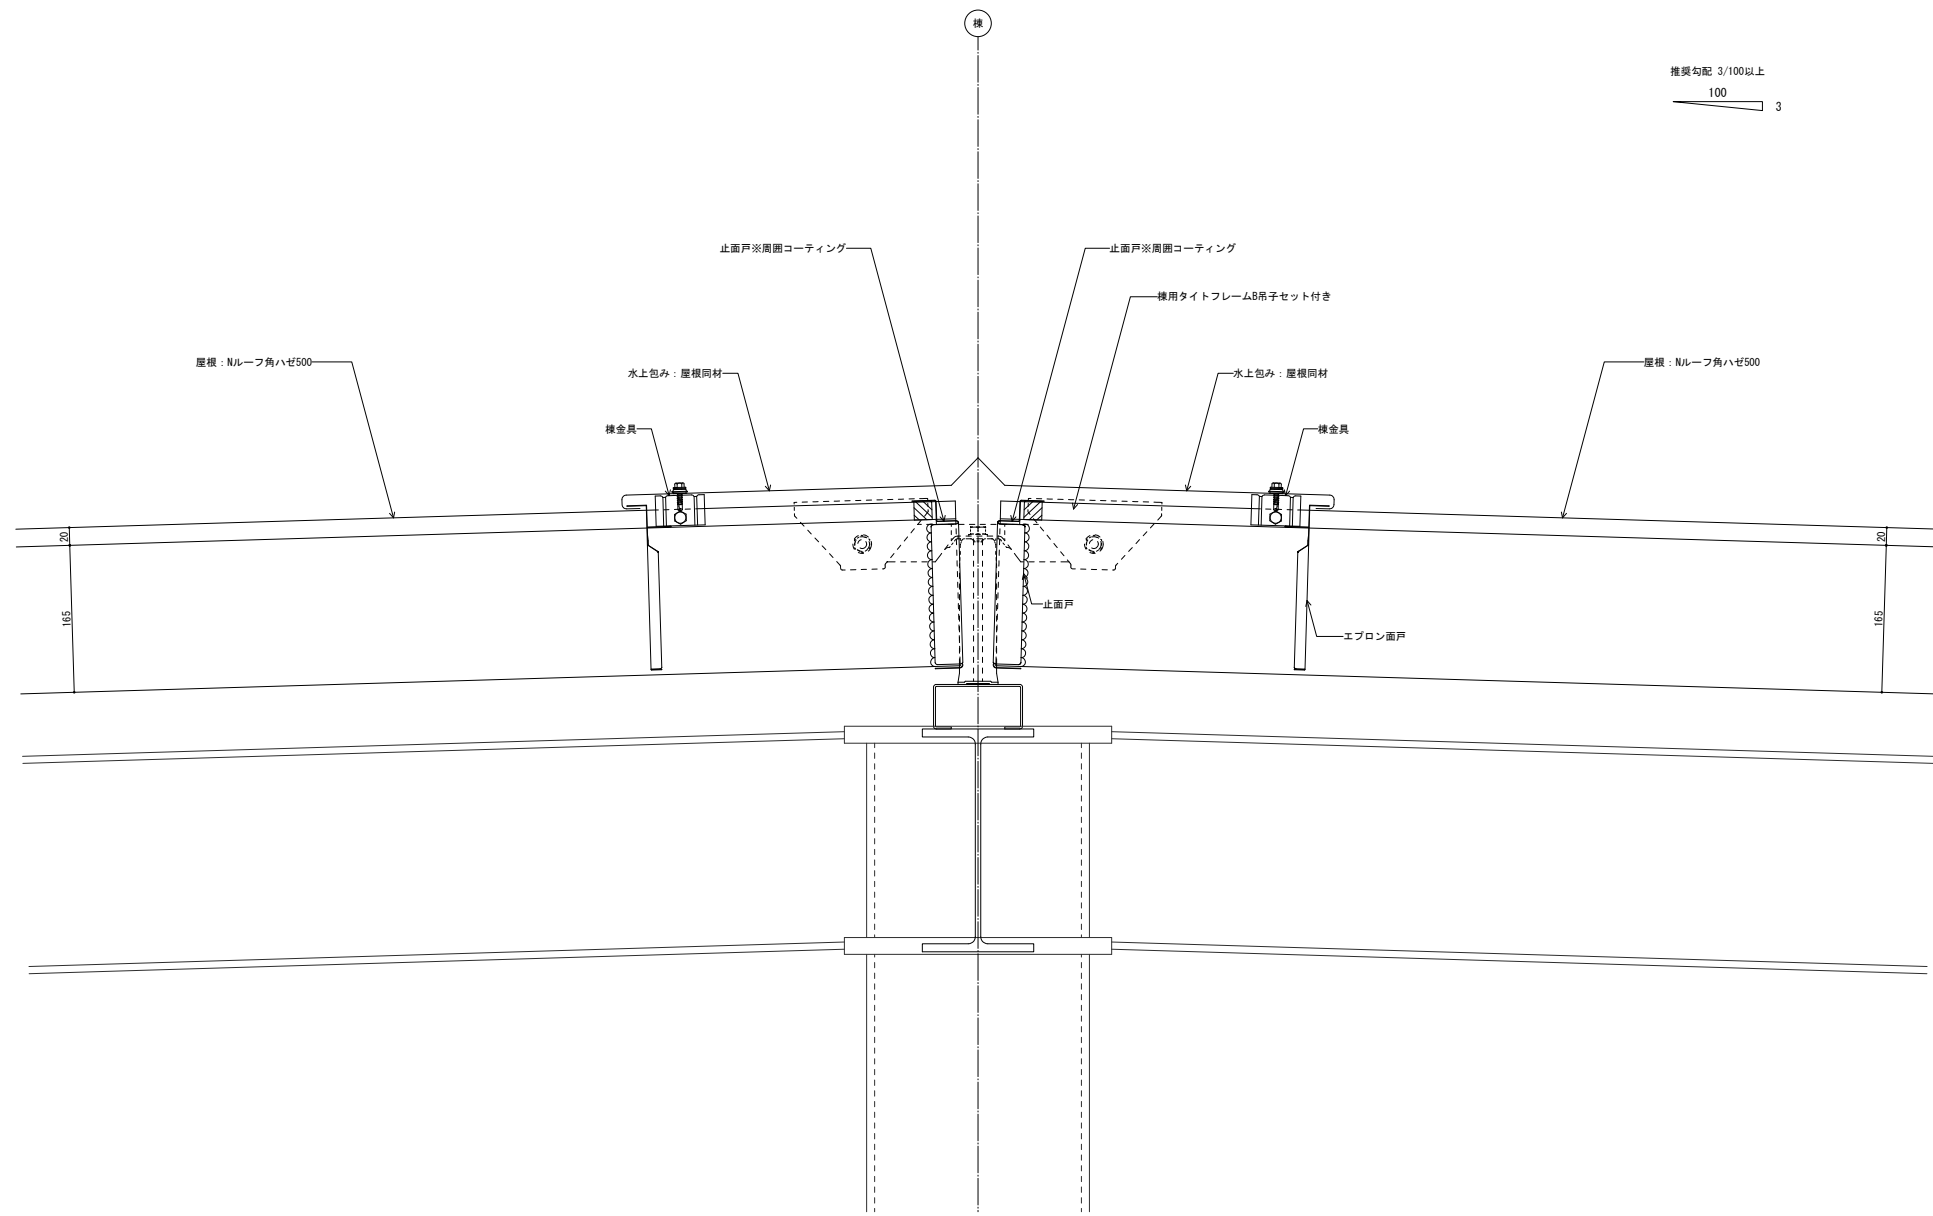

推奨勾配 3/100以上
 100
 3

備考	名称	Nルーフ角ハゼ500 シングル工法	日付	〇/〇	図面 No.	株式会社 野々山商店
	図面名	棟部	縮尺	A3:1/3		