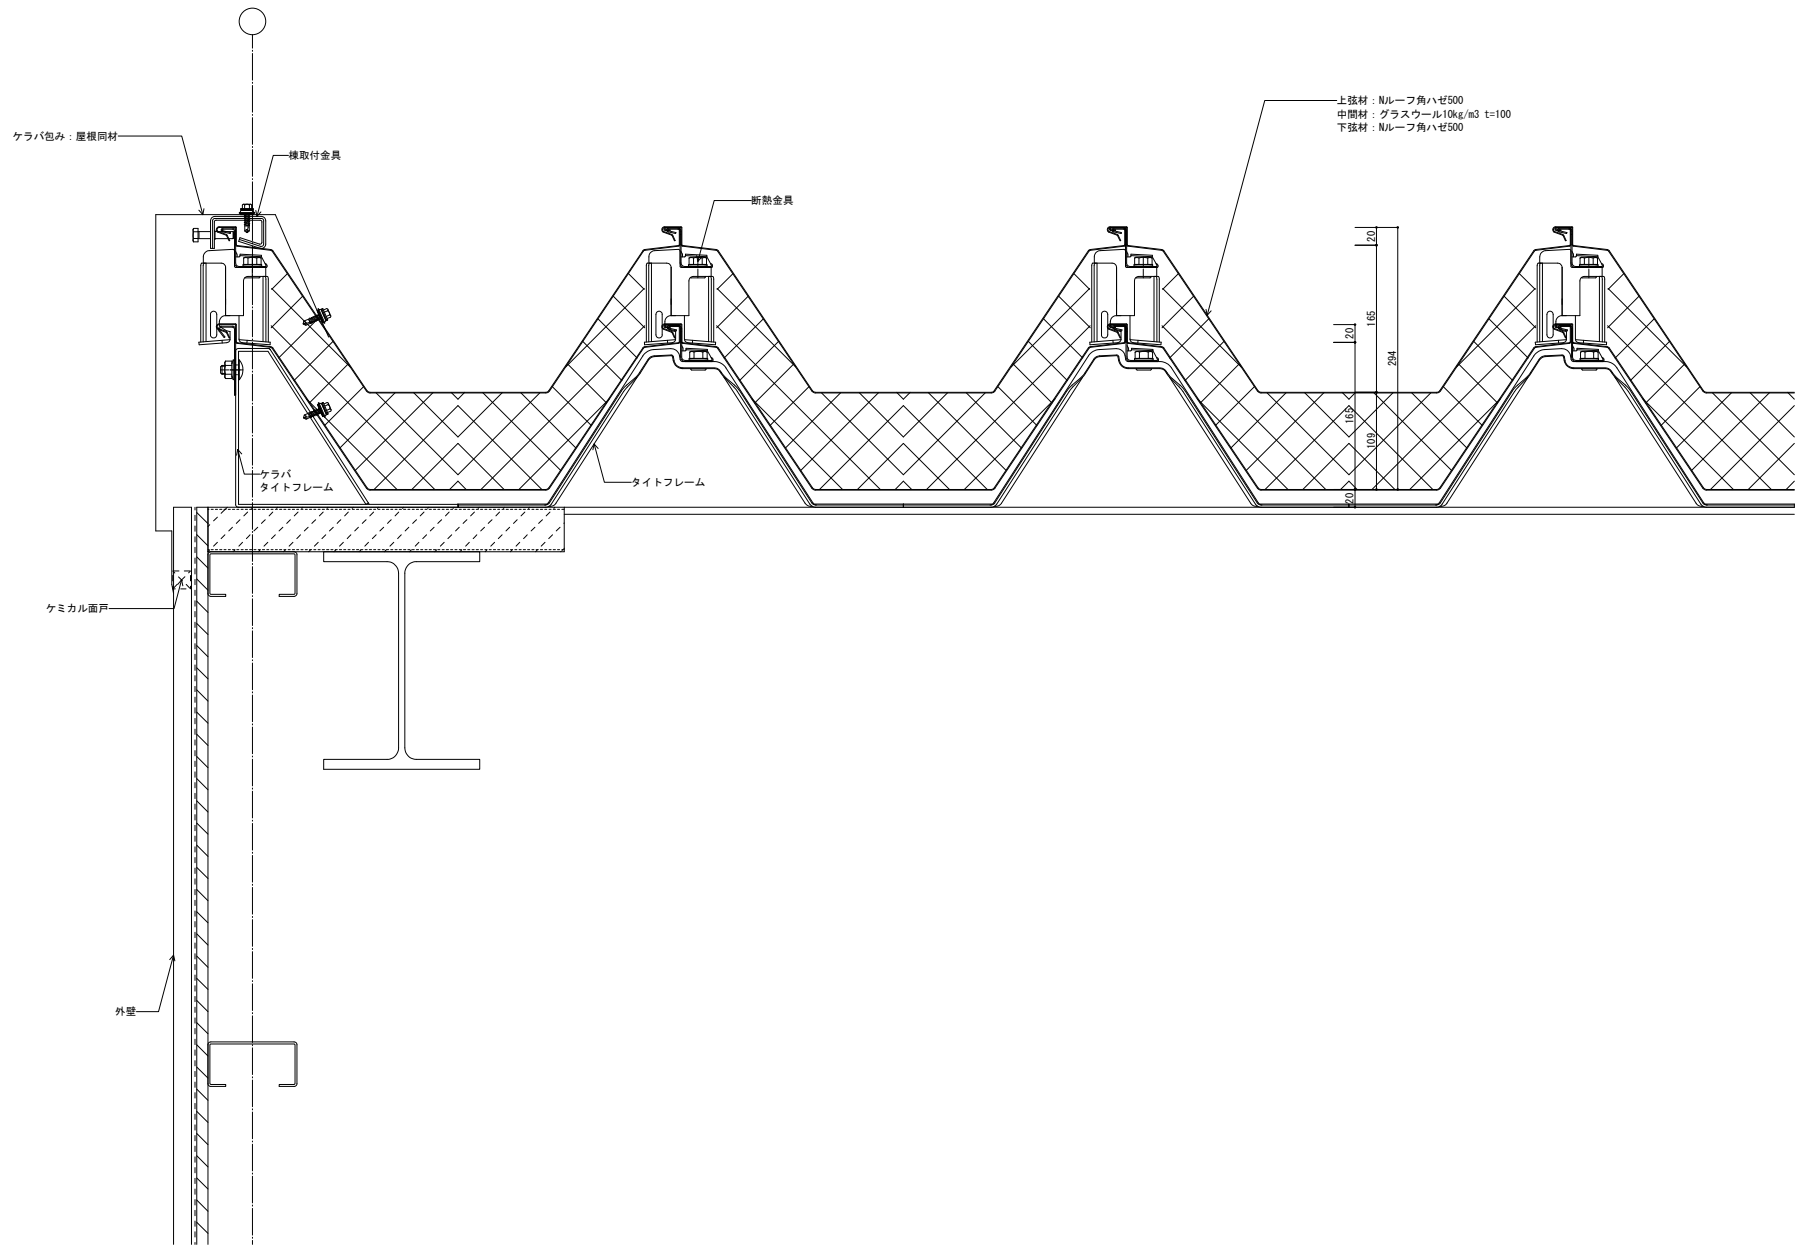

| | | | | |
|----|-----|------------------|---------------|--------|
| 備考 | 名称 | Nルーフ角ハゼ500 ダブル工法 | 日付 | 図面 No. |
| | 図面名 | ケラバ部(パラペット有り) | 縮尺 A3: 1/3 | |

| | | | | | | |
|----|-----|------------------|----|---------|--------|------------|
| 備考 | 名称 | Nルーフ角ハゼ500 ダブル工法 | 日付 | ○/○ | 図面 No. | 株式会社 野々山商店 |
| | 図面名 | ケラバ部(パラペット無し) | 縮尺 | A3: 1/3 | | |