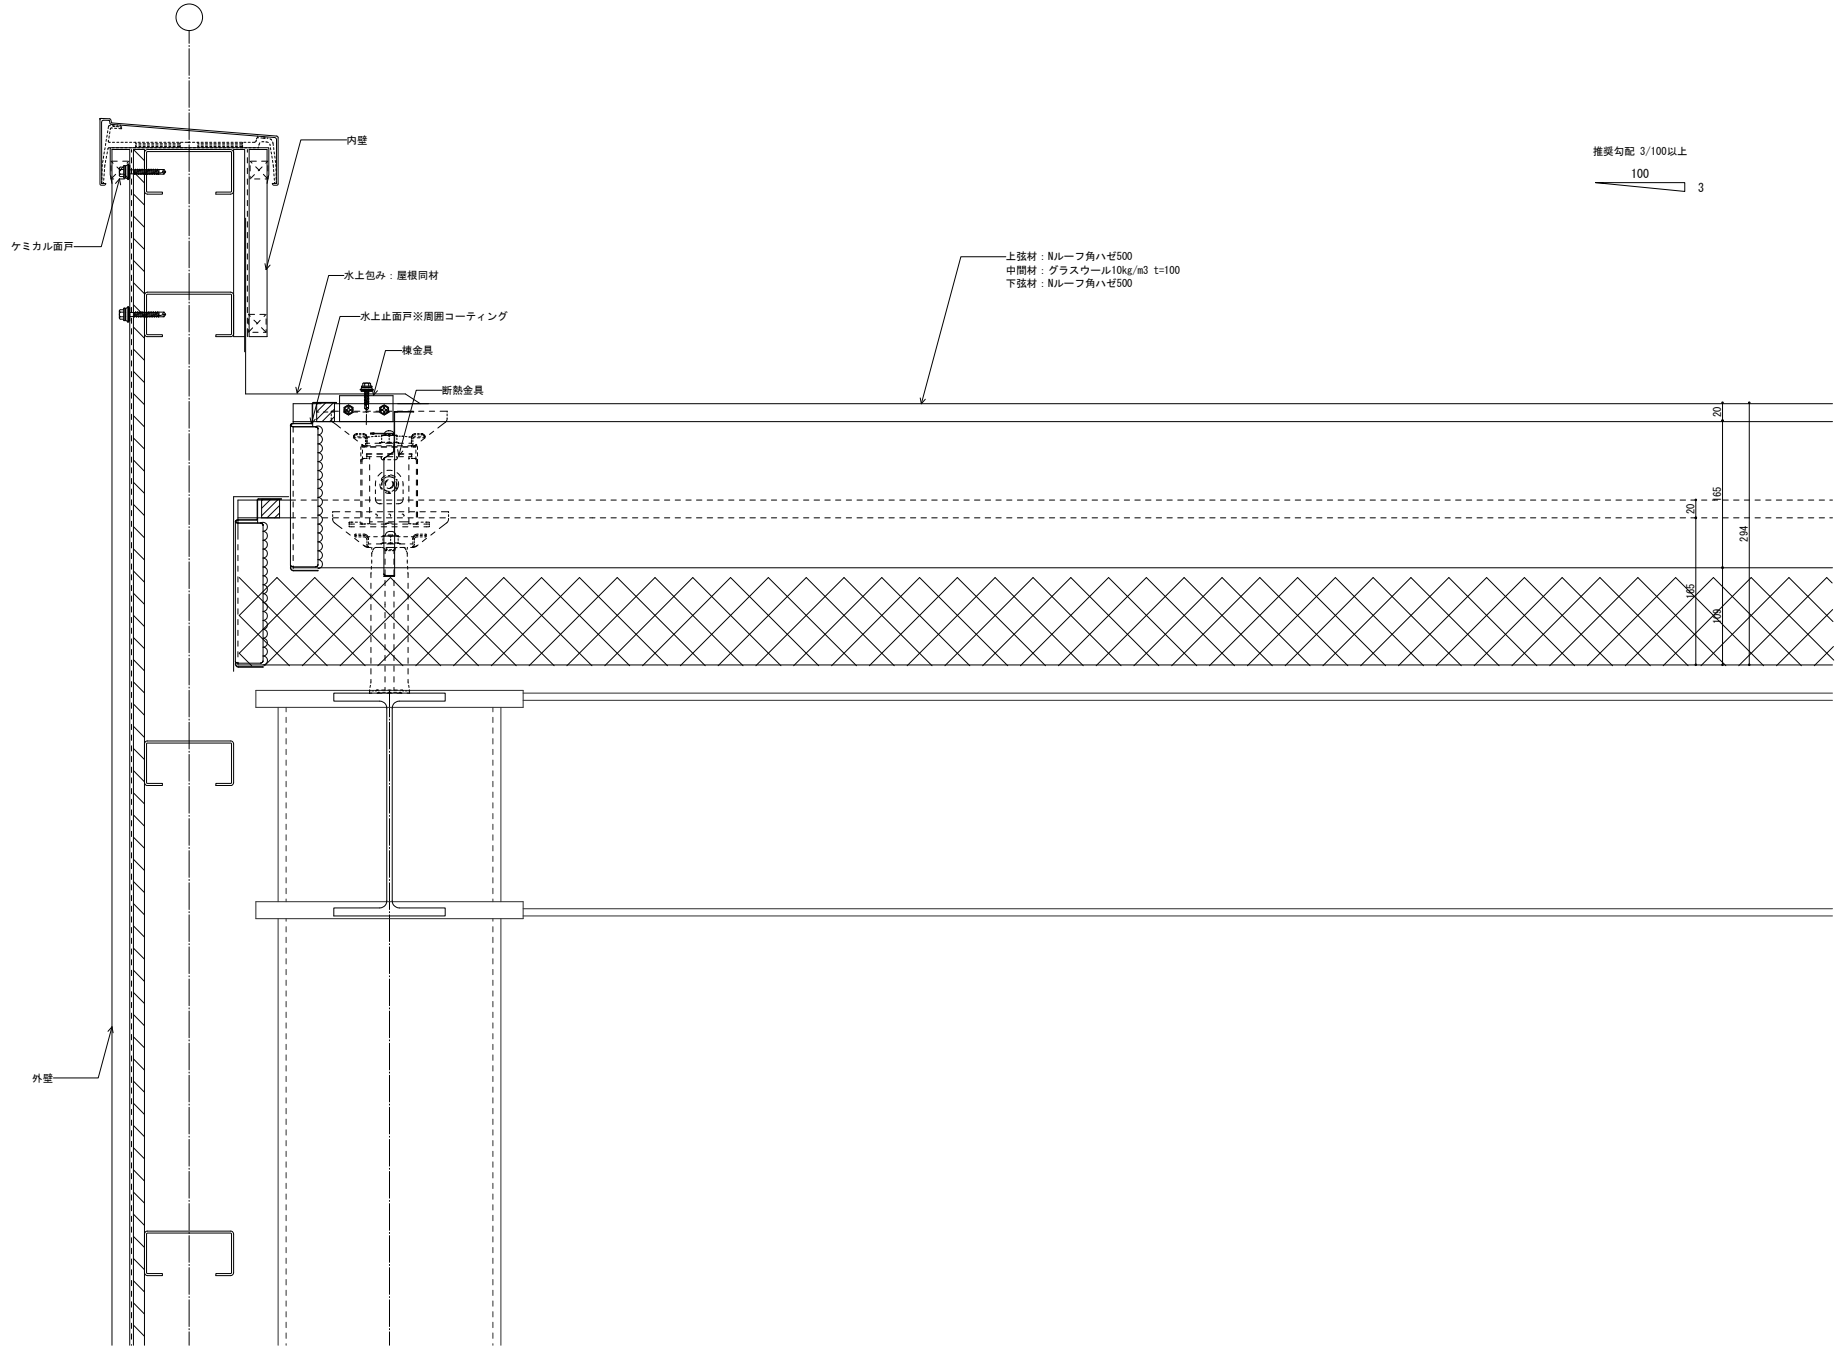

推奨勾配 3/100以上

備考	名称	Nルーフ角ハゼ500 ダブル工法	日付	○/○	図面 No.
	図面名	壁取合部(パラペット有り)	縮尺	A3: 1/3	

株式会社 野々山商店