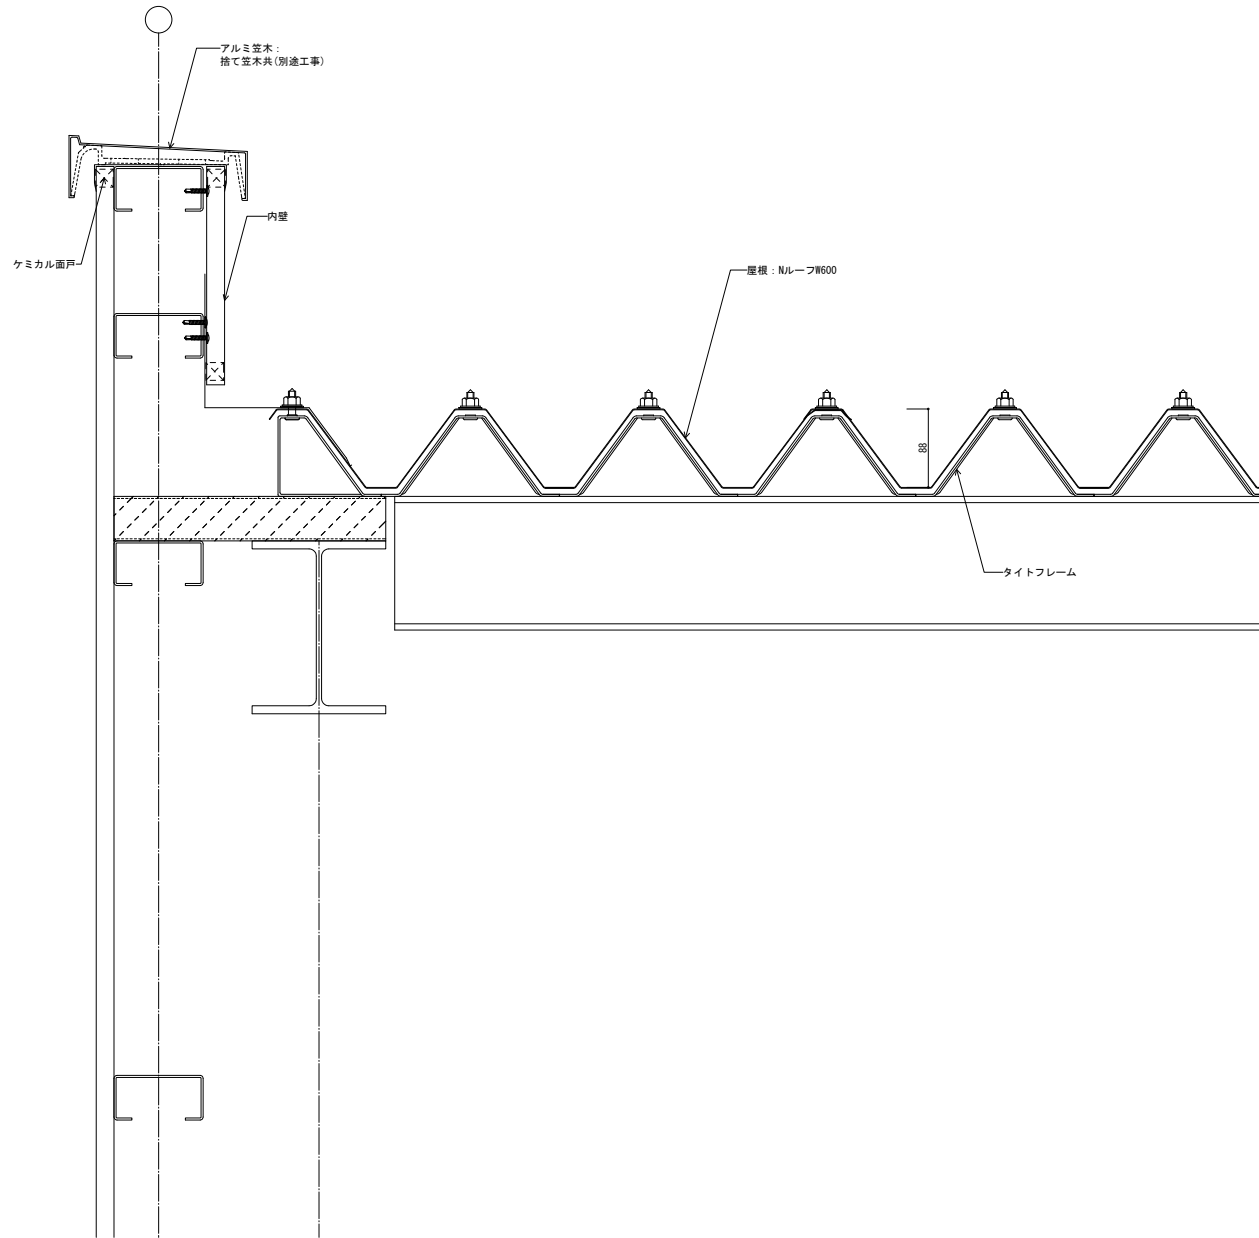

備考	名称	Nルーフ W600 重ね折板	日付	〇/〇	図面 No.	株式会社 野々山商店
	図面名	ケラバ部(パラペット無し)	縮尺	A3: 1/3		

備考	名称	Nルーフ W600 重ね折板	日付	〇/〇	図面 No.	株式会社 野々山商店
	図面名	ケラバ部(パラペット有り)	縮尺	A3: 1/3		