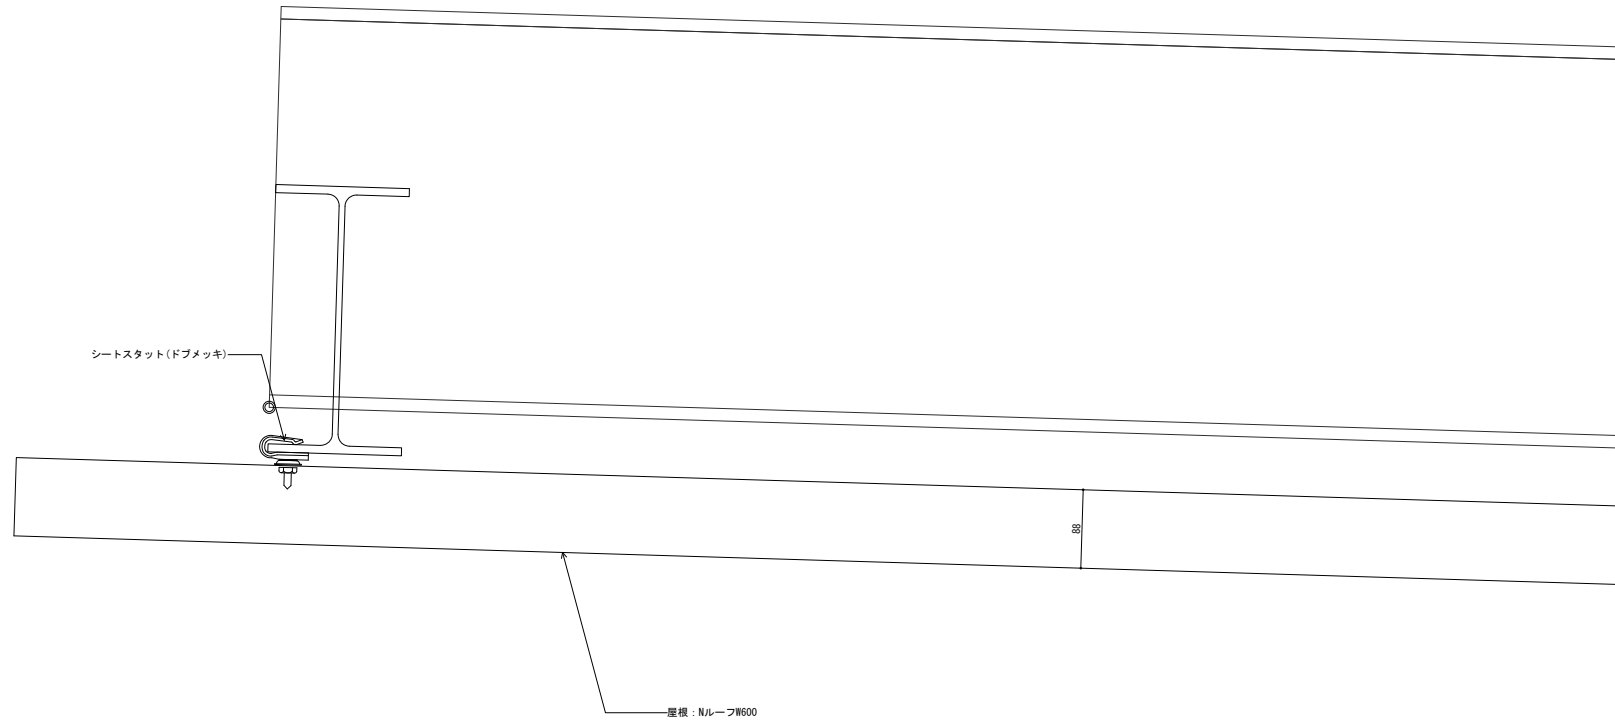

推奨勾配 3/100以上
100
3

備考	名称	Nルーフ W600 重ね折板	日付	〇/〇	図面 No.	株式会社 野々山商店
	図面名	水上部	縮尺	A3: 1/3		

備考	名称	Nルーフ W600 重ね折板	日付	○/○	図面 No.	株式会社 野々山商店
	図面名	水上部	縮尺	A3: 1/3		